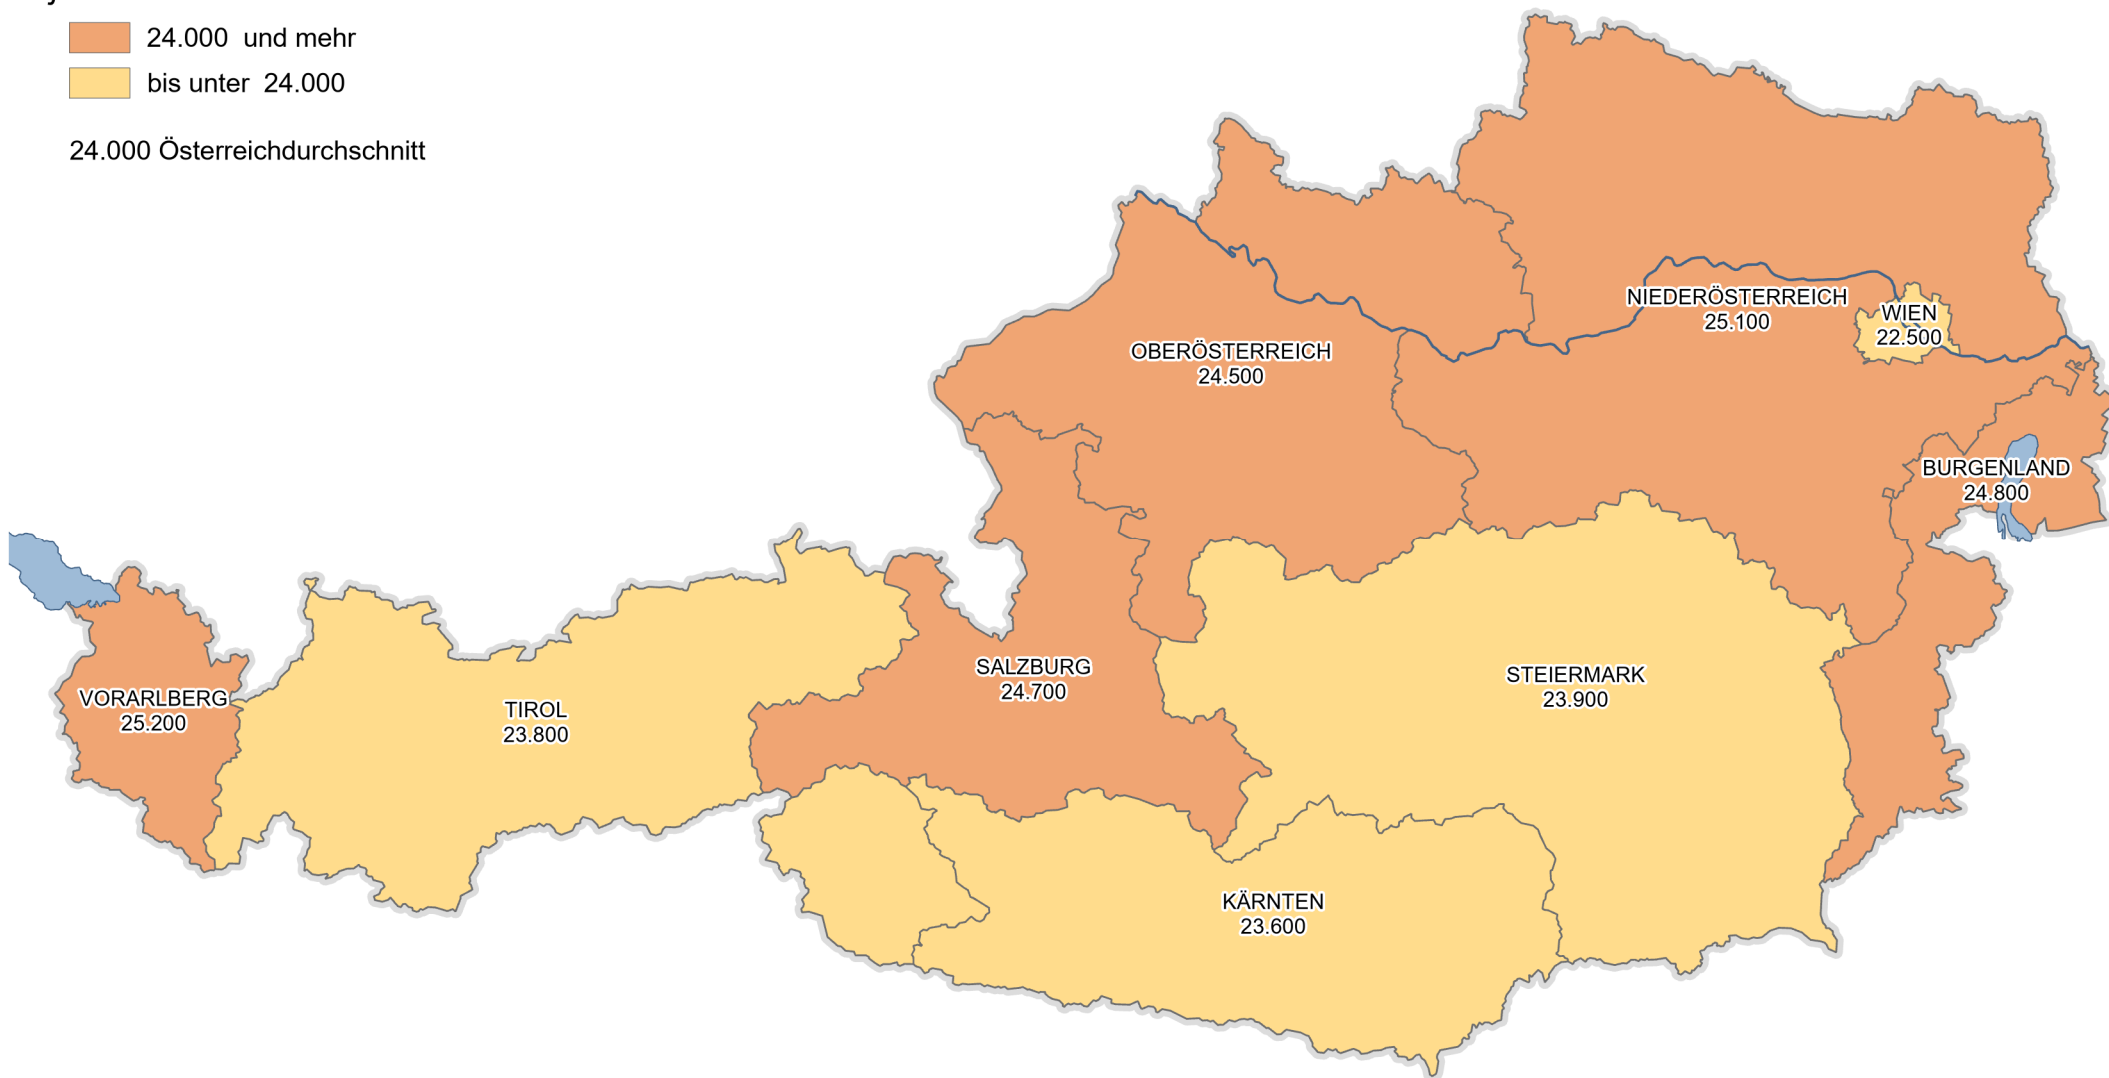

# Verfügbares Einkommen der privaten Haushalte je Einwohner und Einwohnerin 2019

Bundesländer

Verfügbares Einkommen der privaten Haushalte  
je Einwohner und Einwohnerin in EUR

- 24.000 und mehr
- bis unter 24.000

24.000 Österreichdurchschnitt

0 25 50 km